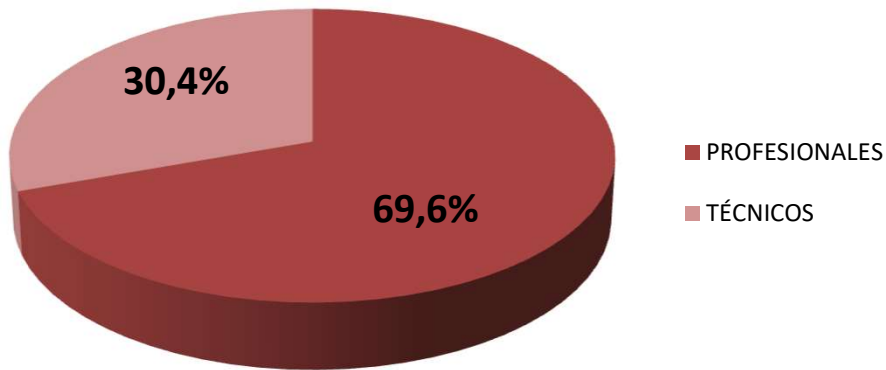

## PERSONAL DE APOYO SEGÚN CATEGORÍA EN CCT - MENDOZA

Realizado por la Of. de Información Estratégica en RRHH de CONICET

CATEGORÍA	Total
PROFESIONALES	94
TÉCNICOS	41
<b>Total general</b>	<b>135</b>

**(\*) Información actualizada a Diciembre de 2023.**