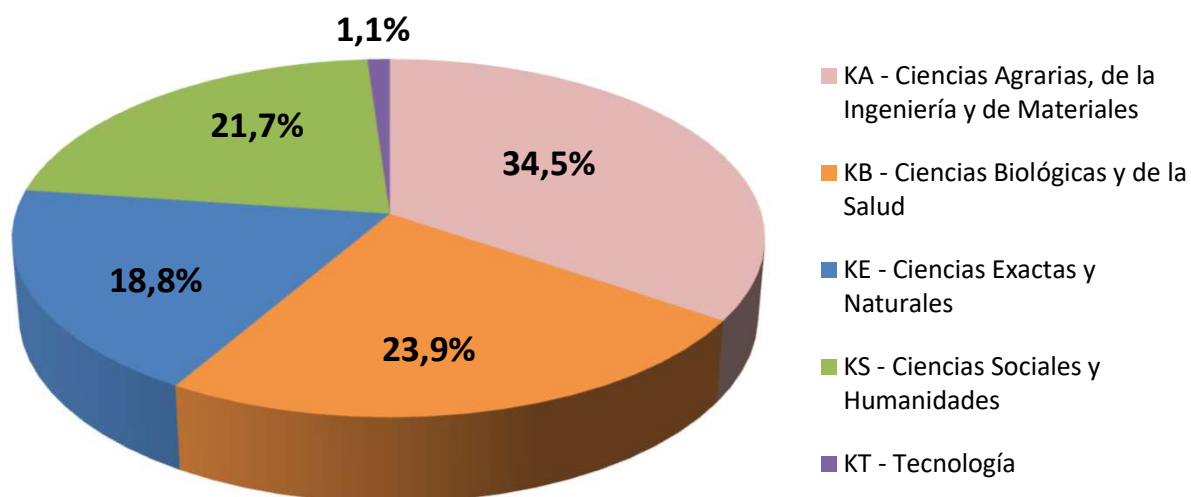

BECARIOS POR GRAN ÁREA DEL CONOCIMIENTO EN CCT - MENDOZA

Realizado por la Of. de Información Estratégica en RRHH de CONICET

| GRAN AREA | Total |
|--|------------|
| KA - Ciencias Agrarias, de la Ingeniería y de Materiales | 127 |
| KB - Ciencias Biológicas y de la Salud | 88 |
| KE - Ciencias Exactas y Naturales | 69 |
| KS - Ciencias Sociales y Humanidades | 80 |
| KT - Tecnología | 4 |
| Total general | 368 |