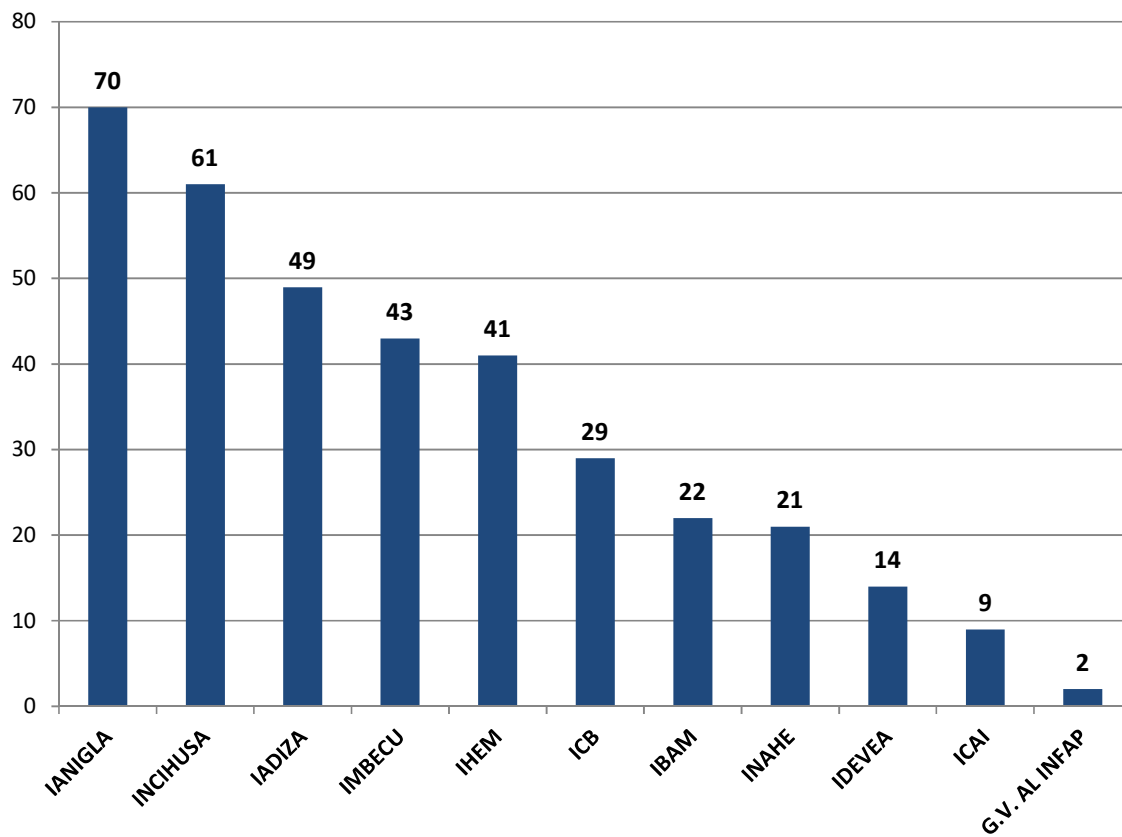

INVESTIGADORES POR UNIDAD EJECUTORA EN CCT - MENDOZA

Realizado por la Of. de Información Estratégica en RRHH de CONICET

Unidad Ejecutora	Investigadores
IANIGLA	70
INCIHUSA	61
IADIZA	49
IMBECU	43
IHEM	41
ICB	29
IBAM	22
INAHE	21
IDEVEA	14
ICAI	9
G.V. AL INFAP	2
Total general	361