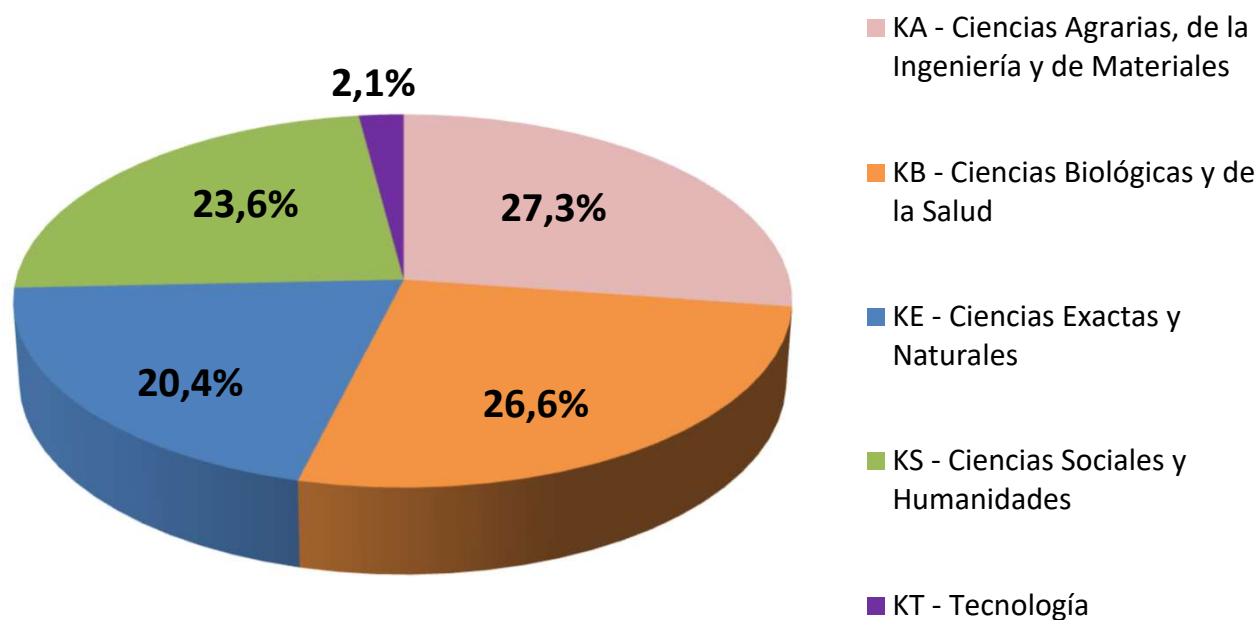

INVESTIGADORES POR GRAN AREA DEL CONOCIMIENTO EN CCT - MENDOZA

Realizado por la Of. de Información Estratégica en RRHH de CONICET

Escalafón	Gran Area	Total
INVESTIGADOR	KA - Ciencias Agrarias, de la Ingeniería y de Materiales	119
	KB - Ciencias Biológicas y de la Salud	116
	KE - Ciencias Exactas y Naturales	89
	KS - Ciencias Sociales y Humanidades	103
	KT - Tecnología	9
Total general		436

(*) Información actualizada a Diciembre de 2023.

Fuente: Base de Datos del CONICET – Gerencia de Recursos Humanos.