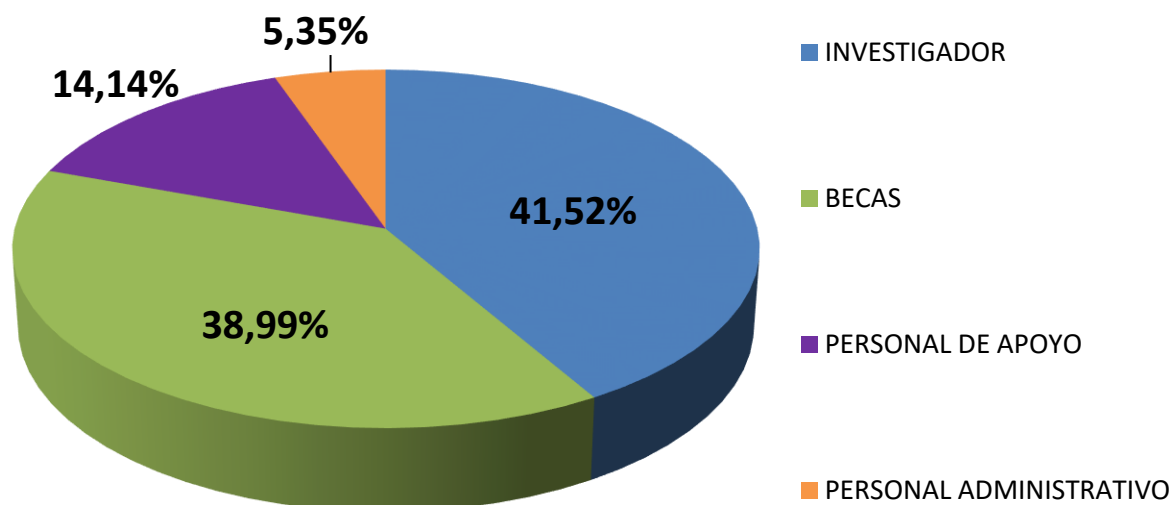

## RECURSOS HUMANOS EN CCT - MENDOZA

Realizado por la Of. de Información Estratégica en RRHH de CONICET

RRHH	Total
INVESTIGADOR	411
BECAS	386
PERSONAL DE APOYO	140
PERSONAL ADMINISTRATIVO	53
<b>Total general</b>	<b>990</b>