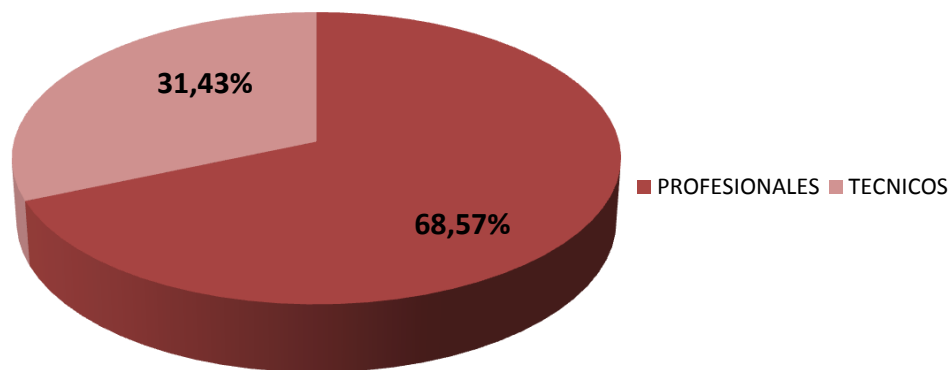

## PERSONAL DE APOYO POR CATEGORÍA EN CCT- MENDOZA

Realizado por la Of. de Información Estratégica en RRHH de CONICET

CATEGORÍA	Total
PROFESIONALES	96
TECNICOS	44
<b>Total general</b>	<b>140</b>

(\*) Información actualizada a Diciembre de 2019