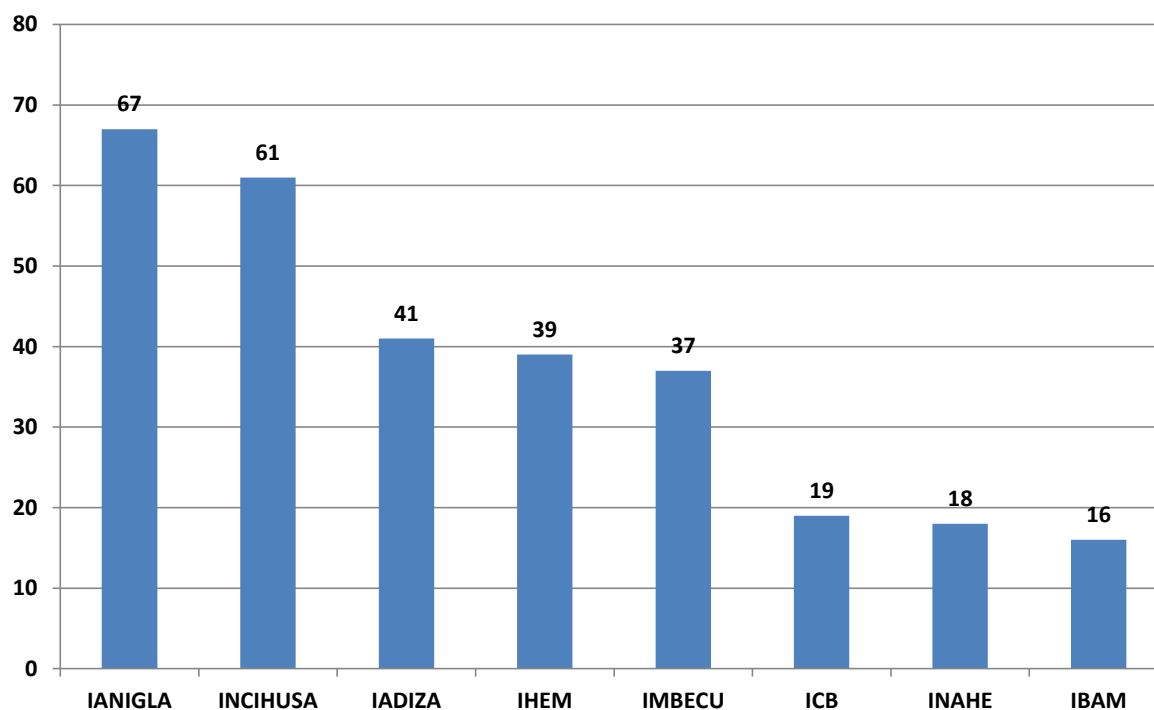

INVESTIGADORES POR UNIDAD EJECUTORA EN CCT- MENDOZA

Realizado por la Of. de Información Estratégica en RRHH de CONICET

Unidad Ejecutora	Investigadores
IANIGLA	67
INCIHUSA	61
IADIZA	41
IHEM	39
IMBECU	37
ICB	19
INAHE	18
IBAM	16
Total general	298