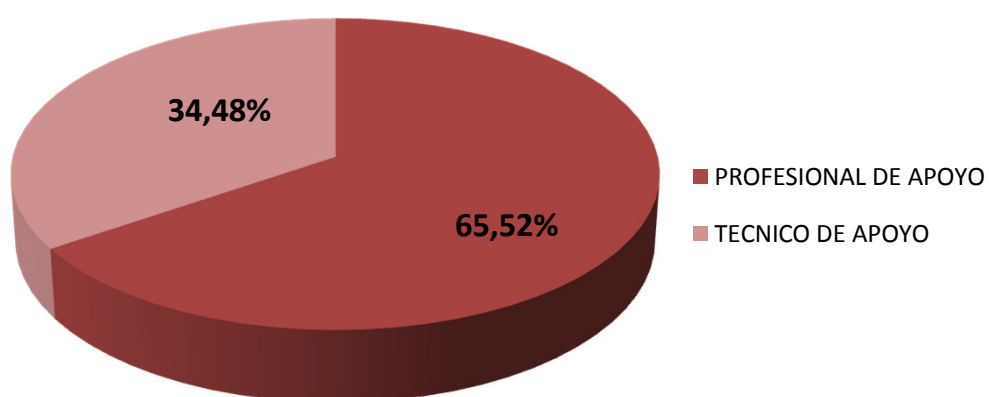

PERSONAL DE APOYO POR CATEGORÍA EN CCT- MENDOZA

Realizado por la Of. de Información Estratégica en RRHH de CONICET

CATEGORÍA	Total
PROFESIONALES	95
TECNICOS	50
Total general	145

(*) Información actualizada a Diciembre de 2017