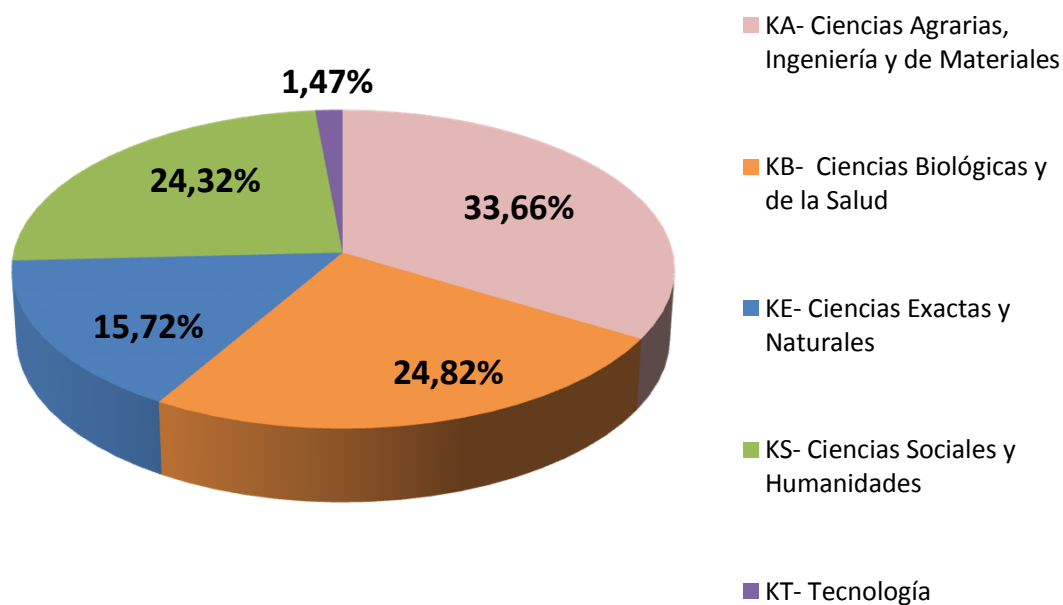

BECARIOS POR GRAN ÁREA DEL CONOCIMIENTO EN CCT- MENDOZA

Realizado por la Of. de Información Estratégica en RRHH de CONICET

GRAN AREA	Total
KA- Ciencias Agrarias, Ingeniería y de Materiales	137
KB- Ciencias Biológicas y de la Salud	101
KE- Ciencias Exactas y Naturales	64
KS- Ciencias Sociales y Humanidades	99
KT- Tecnología	6
Total general	407

(*) Información actualizada a Diciembre de 2018

Fuente: Base de Datos del CONICET – Gerencia de Recursos Humanos.