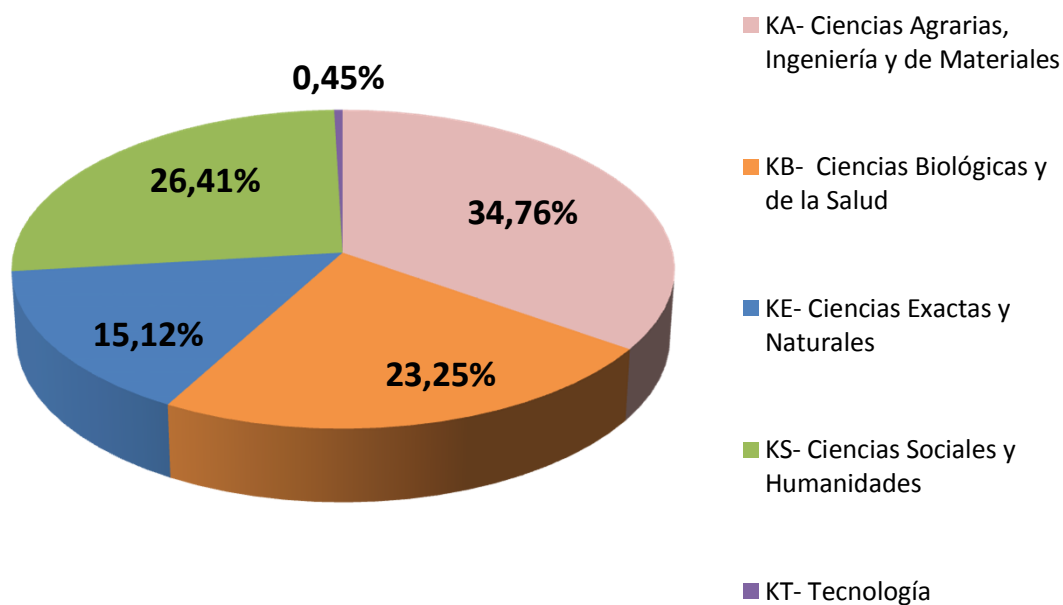

## **BECARIOS POR GRAN ÁREA DEL CONOCIMIENTO EN CCT- MENDOZA**

Realizado por la Of. de Información Estratégica en RRHH de CONICET

<b>GRAN AREA</b>	<b>Total</b>
KA- Ciencias Agrarias, Ingeniería y de Materiales	154
KB- Ciencias Biológicas y de la Salud	103
KE- Ciencias Exactas y Naturales	67
KS- Ciencias Sociales y Humanidades	117
KT- Tecnología	2
<b>Total general</b>	<b>443</b>

(\*) Información actualizada a Diciembre de 2017

Fuente: Base de Datos del CONICET – Gerencia de Recursos Humanos.