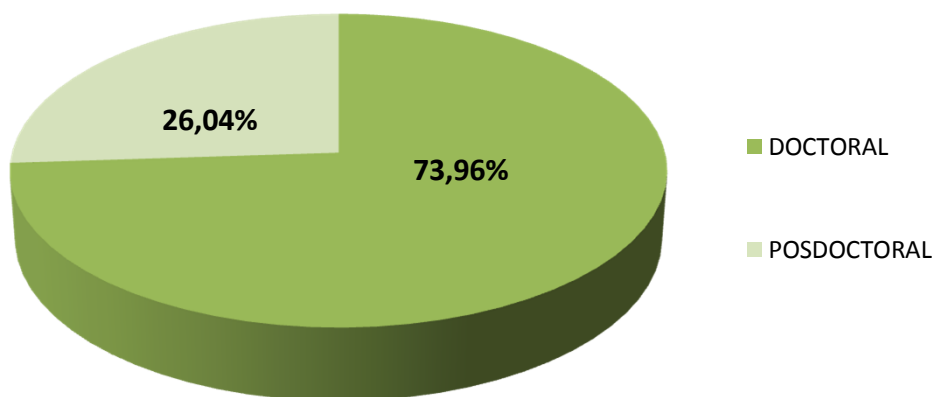

## **BECARIOS SEGÚN TIPO DE BECA EN CCT- MENDOZA**

Realizado por la Of. de Información Estratégica en RRHH de CONICET

BECAS	Total
DOCTORAL	301
POSDOCTORAL	106
Total general	407

(\*) Información actualizada a Diciembre de 2018