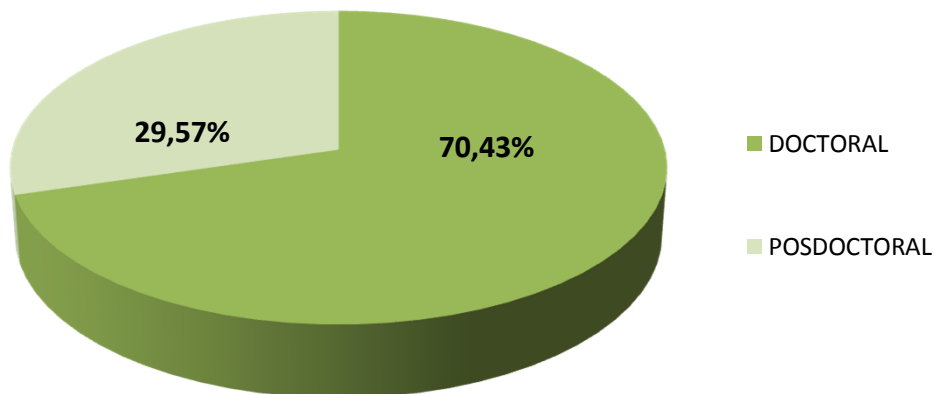

BECARIOS SEGÚN TIPO DE BECA EN CCT- MENDOZA

Realizado por la Of. de Información Estratégica en RRHH de CONICET

BECAS	Total
DOCTORAL	312
POSDOCTORAL	131
Total general	443

(*) Información actualizada a Diciembre de 2017