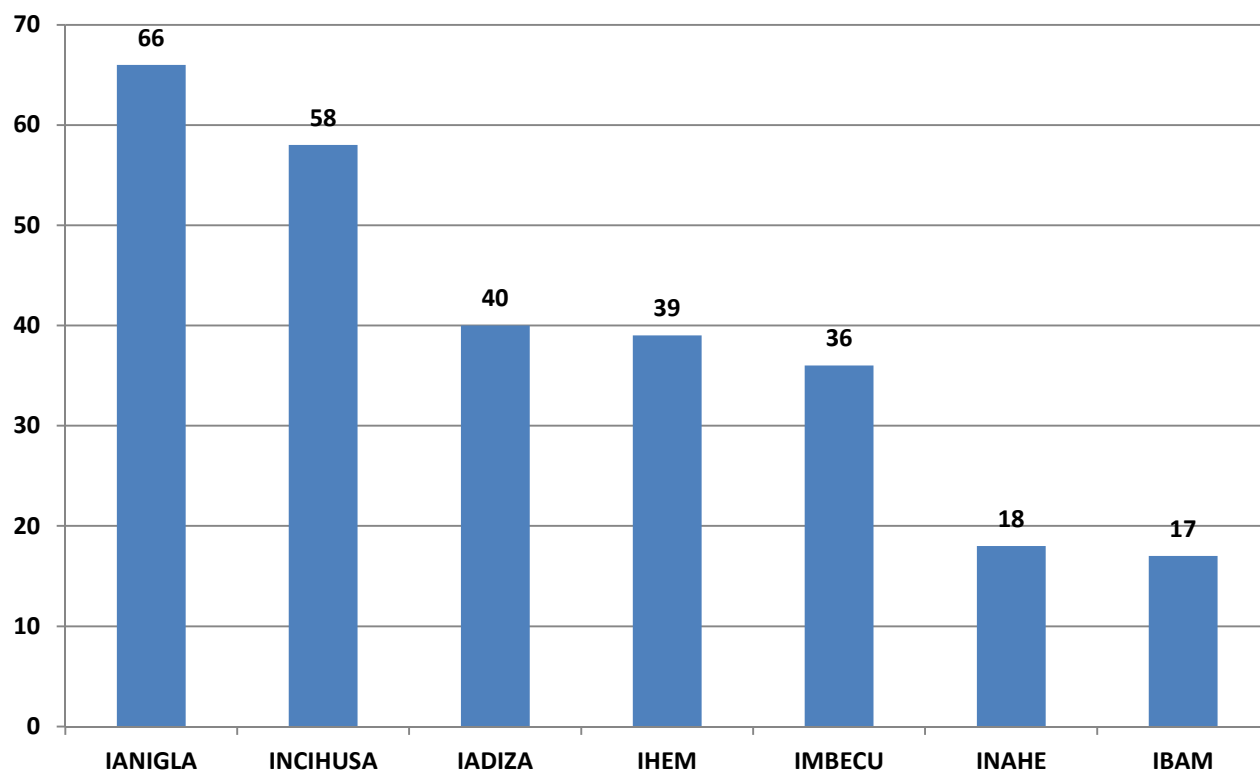

INVESTIGADORES POR UNIDAD EJECUTORA EN CCT- MENDOZA

Realizado por la Of. de Información Estratégica en RRHH de CONICET

Unidad Ejecutora	Investigadores
IANIGLA	66
INCIHUSA	58
IADIZA	40
IHEM	39
IMBECU	36
INAHE	18
IBAM	17
Total general	274

(*) Información actualizada a Diciembre de 2018

Fuente: Base de Datos del CONICET – Gerencia de Recursos Humanos.