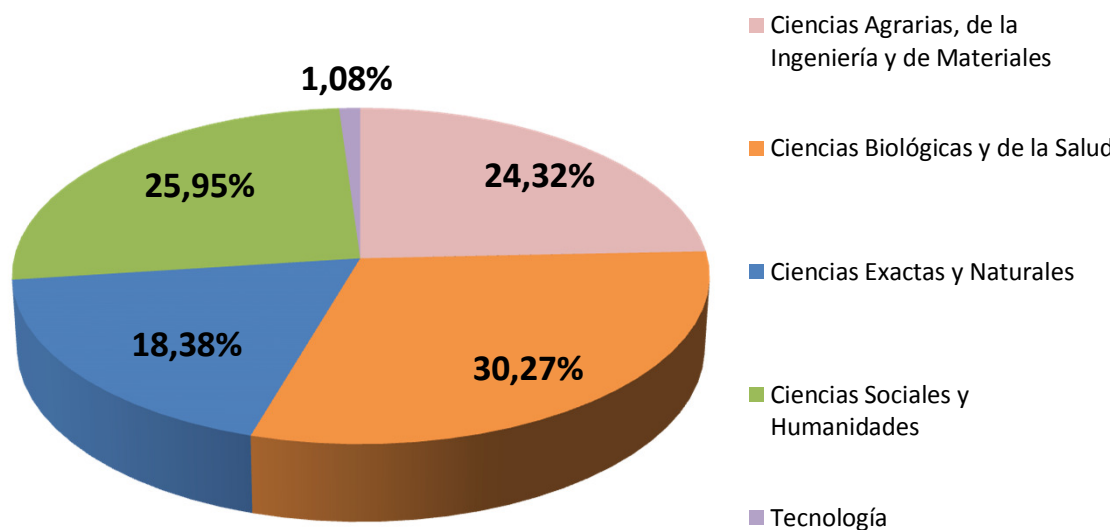

INVESTIGADORES POR GRAN AREA DEL CONOCIMIENTO EN CCT- MENDOZA

Realizado por la Of. de Información Estratégica en RRHH de CONICET

Escalafón	Gran Area	Total
INVESTIGADORES	Ciencias Agrarias, de la Ingeniería y de Materiales	90
	Ciencias Biológicas y de la Salud	112
	Ciencias Exactas y Naturales	68
	Ciencias Sociales y Humanidades	96
	Tecnología	4
Total general		370

(*) Información actualizada a Diciembre de 2018

Fuente: Base de Datos del CONICET – Gerencia de Recursos Humanos.