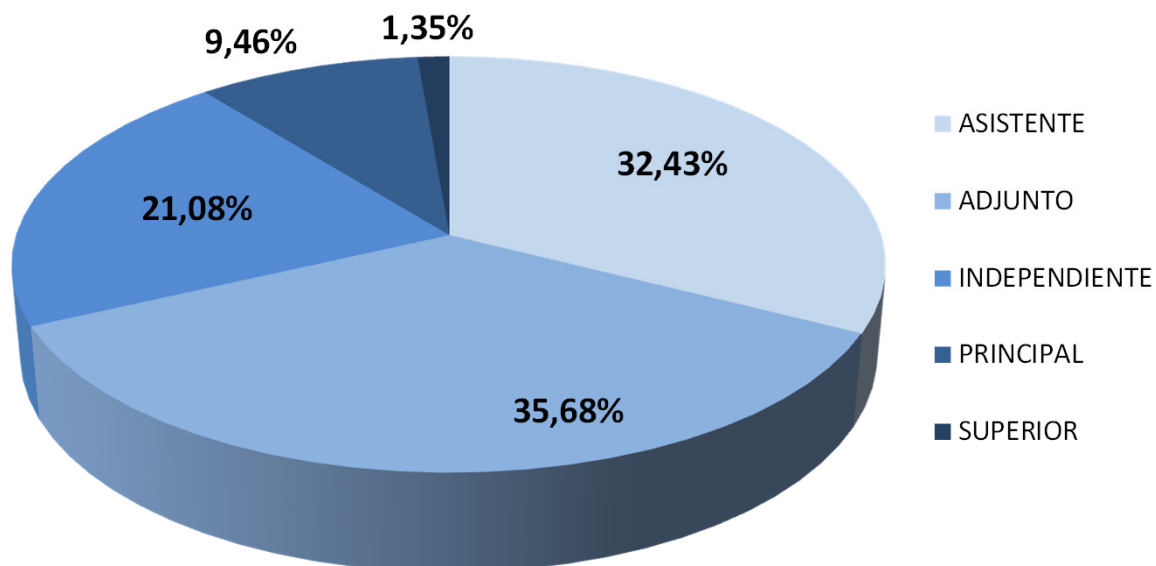

## INVESTIGADORES POR CATEGORÍA EN CCT-MENDOZA

Realizado por la Of. de Información Estratégica en RRHH de CONICET

Escalafón	Categoría	Total
INVESTIGADORES	ASISTENTE	120
	ADJUNTO	132
	INDEPENDIENTE	78
	PRINCIPAL	35
	SUPERIOR	5
Total		370