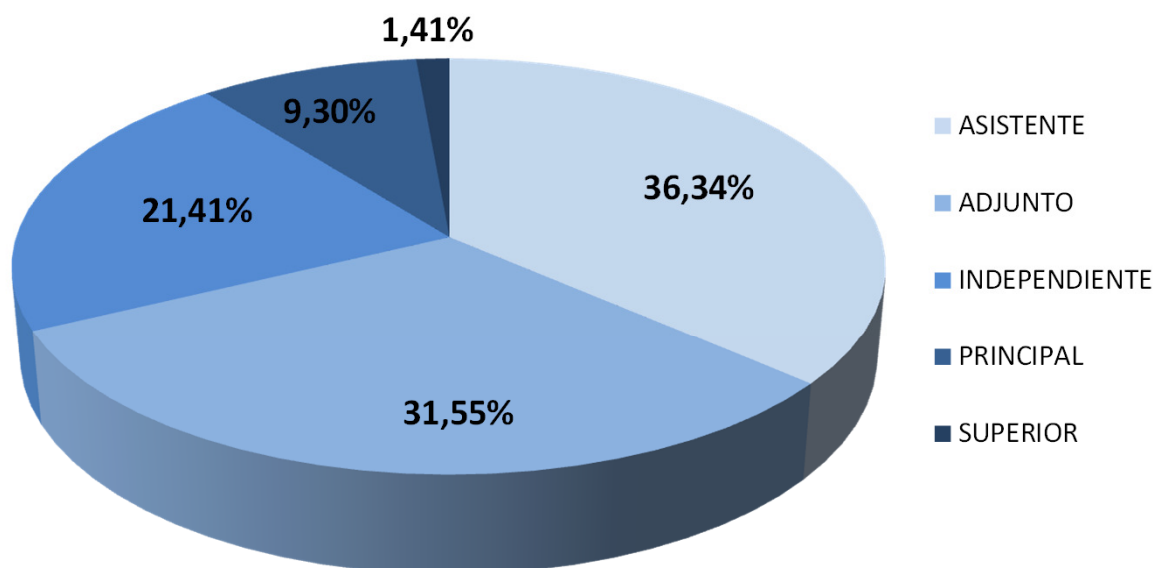

## INVESTIGADORES POR CATEGORÍA EN CCT-MENDOZA

Realizado por la Of. de Información Estratégica en RRHH de CONICET

Escalafón	Categoría	Total
INVESTIGADORES	ASISTENTE	129
	ADJUNTO	112
	INDEPENDIENTE	76
	PRINCIPAL	33
	SUPERIOR	5
Total		355