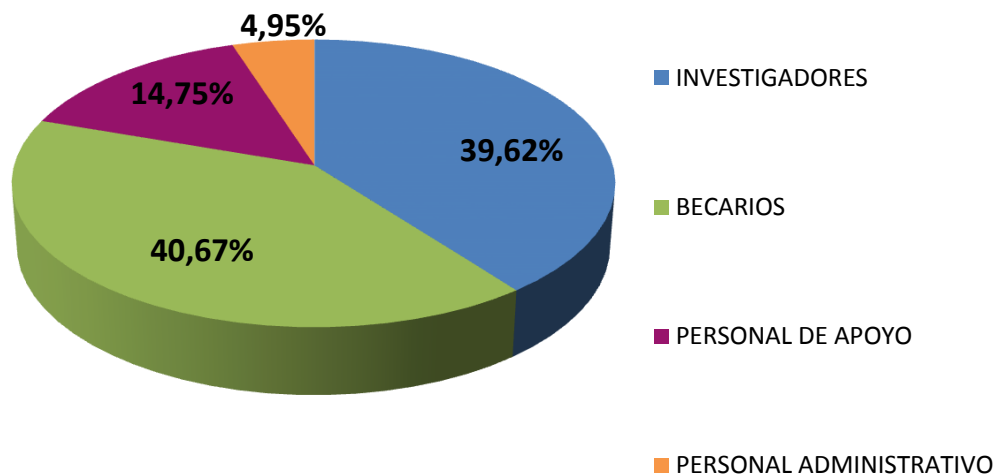

## RECURSOS HUMANOS EN CCT - MENDOZA

Realizado por la Of. de Información Estratégica en RRHH de CONICET

RRHH	Total
INVESTIGADORES	376
BECARIOS	386
PERSONAL DE APOYO	140
PERSONAL ADMINISTRATIVO	47
<b>Total general</b>	<b>949</b>