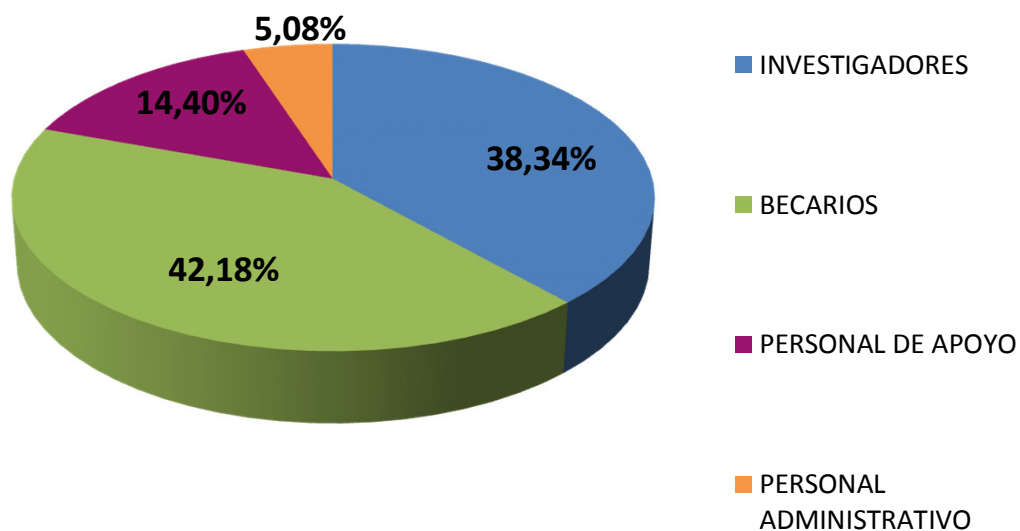

RECURSOS HUMANOS EN CCT - MENDOZA

Realizado por la Of. de Información Estratégica en RRHH de CONICET

RRHH	Total
INVESTIGADORES	370
BECARIOS	407
PERSONAL DE APOYO	139
PERSONAL ADMINISTRATIVO	49
Total general	965