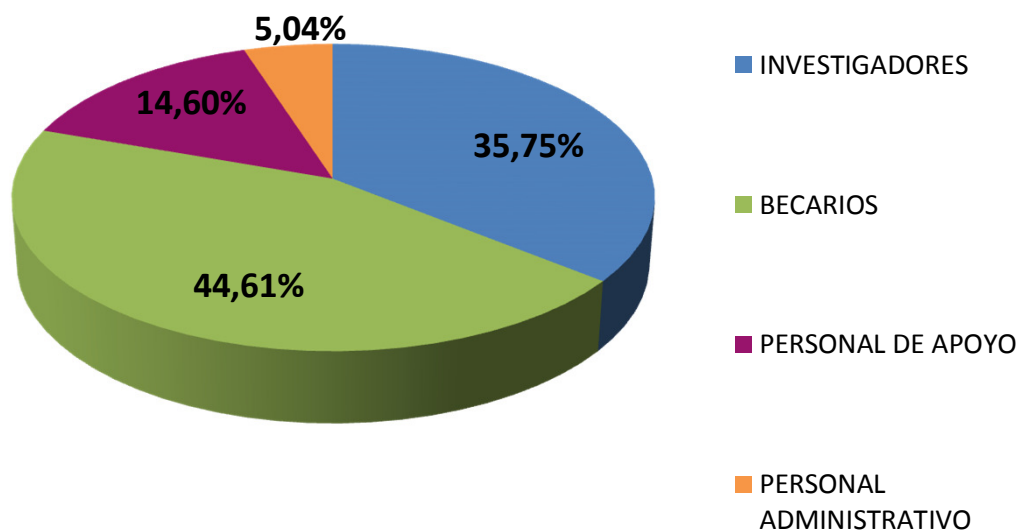

RECURSOS HUMANOS EN CCT - MENDOZA

Realizado por la Of. de Información Estratégica en RRHH de CONICET

RRHH	Total
INVESTIGADORES	355
BECARIOS	443
PERSONAL DE APOYO	145
PERSONAL ADMINISTRATIVO	50
Total general	993